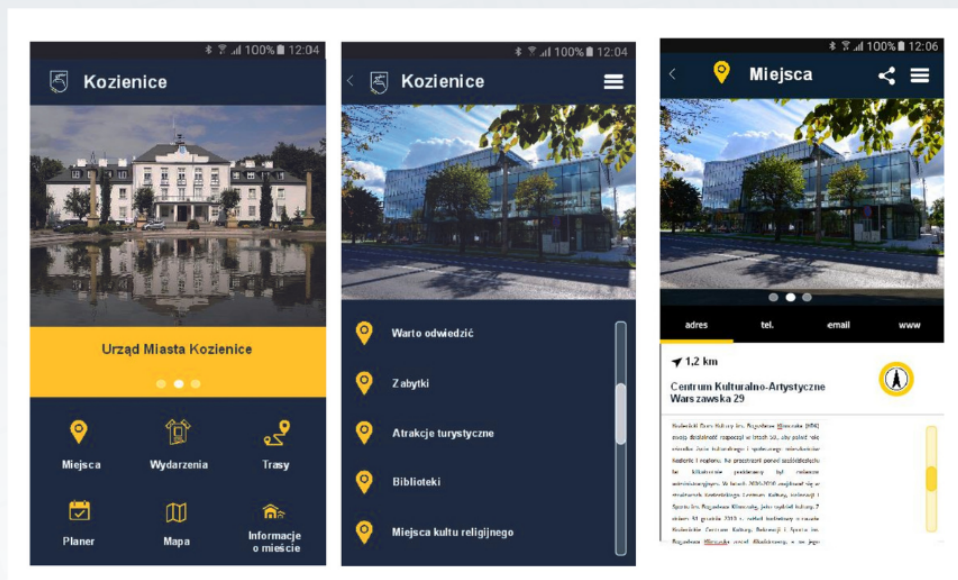

APLIKACJE MOBILNE

Coraz więcej samorządów decyduje się na przygotowanie **aplikacji mobilnej dla mieszkańców**. Jako jedyni umożliwiamy stworzenie jej wraz ze spersonalizowaną mapą interaktywną. Dzięki temu **każdy użytkownik ma możliwość skorzystać z funkcjonalności** takich jak planer tras, kalendarz wydarzeń, zbiór informacji o mieście czy mapa interaktywna miasta.

Zachęcamy do zapoznania się z **wizualizacją aplikacji mobilnej dla mieszkańców**, którą przygotowaliśmy dla miasta Kozenice.