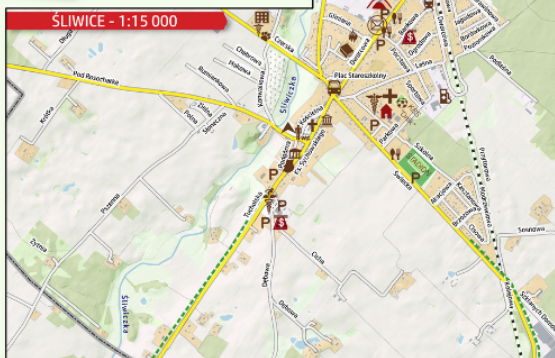

MAPY DRUKOWANE

GMINA ŚLIWICE - 1:55 000

Legenda