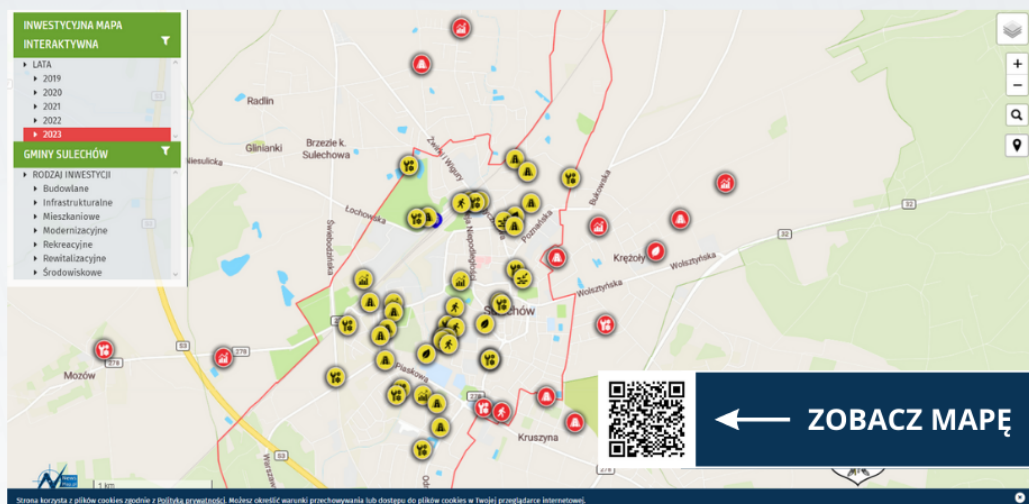

# MAPY INTERAKTYWNE

**Interaktywna mapa turystyczna** pozwala dotrzymać kroku szybko rozwijającej się technologii. Umożliwia ona przedstawić dowolne **lokalizacje w formie znaczników** na mapie. Co wyróżnia interaktywną mapę turystyczną od innych rozwiązań? **Przyjazny interfejs, kolorowe znaczniki, intuicyjna obsługa** i możliwość publikacji zdjęć i nagrań wideo. Z takiej mapy po prostu chce się korzystać.

Dzięki niej mogą Państwo zaprezentować mieszkańcom i turystom **najciekawsze lokalizacje w okolicy** wraz ze zdjęciami i ciekawym opisem tekstowym.

# MAPY INTERAKTYWNE

Ten sam mechanizm został wykorzystany do przygotowania **interaktywnej mapy inwestycyjnej**. Dzięki niej mieszkańcy mogą zobaczyć, jak zmieniła się okolica w ostatnich latach. **Możliwość dodania zdjęć z etapów realizacji inwestycji** wraz z opisem oraz filtrowania danych według lat i rodzaju inwestycji sprawia, że **mapa jest czytelna i łatwa w obsłudze** dla każdego mieszkańca.

**Interaktywna mapa inwestycyjna** będzie dobrze prezentować się na portalu lokalnym. Poniżej znajdują Państwo **przykładową realizację**.