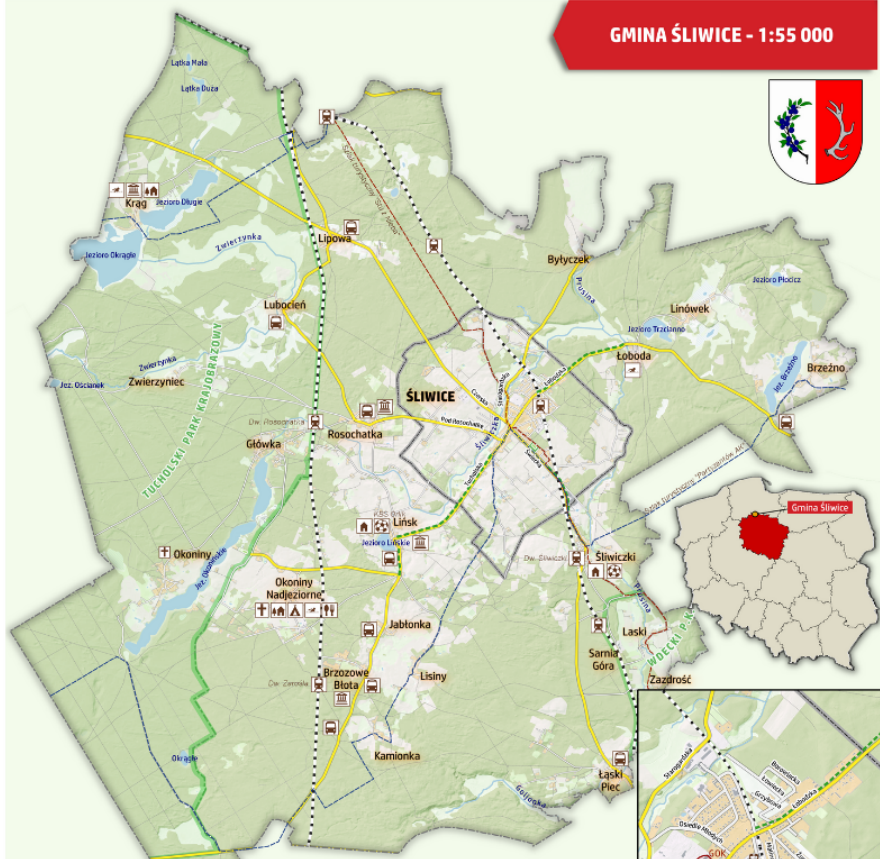

MAPY DRUKOWANE

GMINA ŚLIWICE - 1:55 000

Legenda